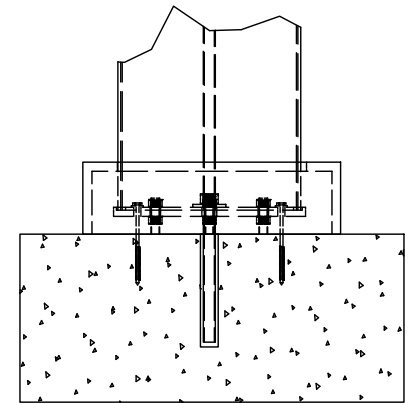

□ COLORLAST: _____

SPECIFY FINISH - COLUMN: _____

SPECIFY BASE CONNECTION:

□ CONCRETE MOUNT

□ FRAMING MOUNT

CLASSIC TRIM

STANDARD TRIM

CONCRETE MOUNT

FRAMING MOUNT

SPECIFY COLUMN:

□ 8" x 8' Square - Trim: □ Classic □ Standard

□ 8" x 10' Square - Trim: □ Classic □ Standard

□ 10" x 8' Square - Trim: □ Classic □ Standard

□ 10" x 10' Square - Trim: □ Classic □ Standard